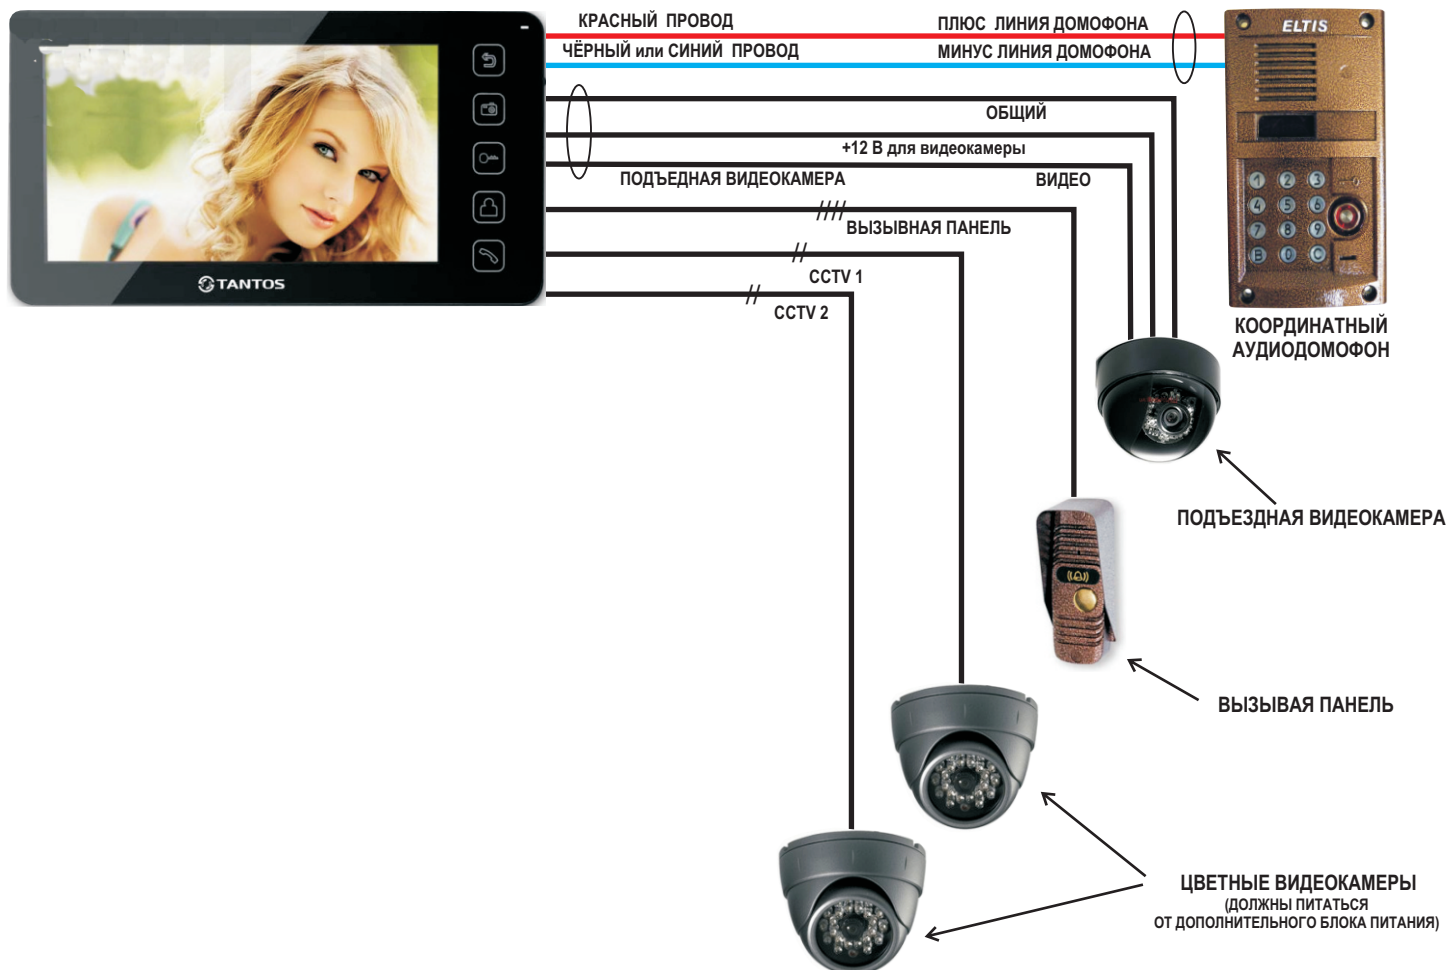

Современный **ЦВЕТНОЙ 7"** монитор видеодомофона **TANTOS PRIME MIRROR VIZIT** предназначен для полнофункциональной работы с подъездным координатным аудиодомофоном типа "Визит", "Элтис", "Цифрал".
 На первый вход подключается подъездная видеокамера.
 Остальные входы монитора работают в штатном режиме.

СХЕМА ПОДКЛЮЧЕНИЯ

РАЗЪЕМЫ ВХОДОВ: