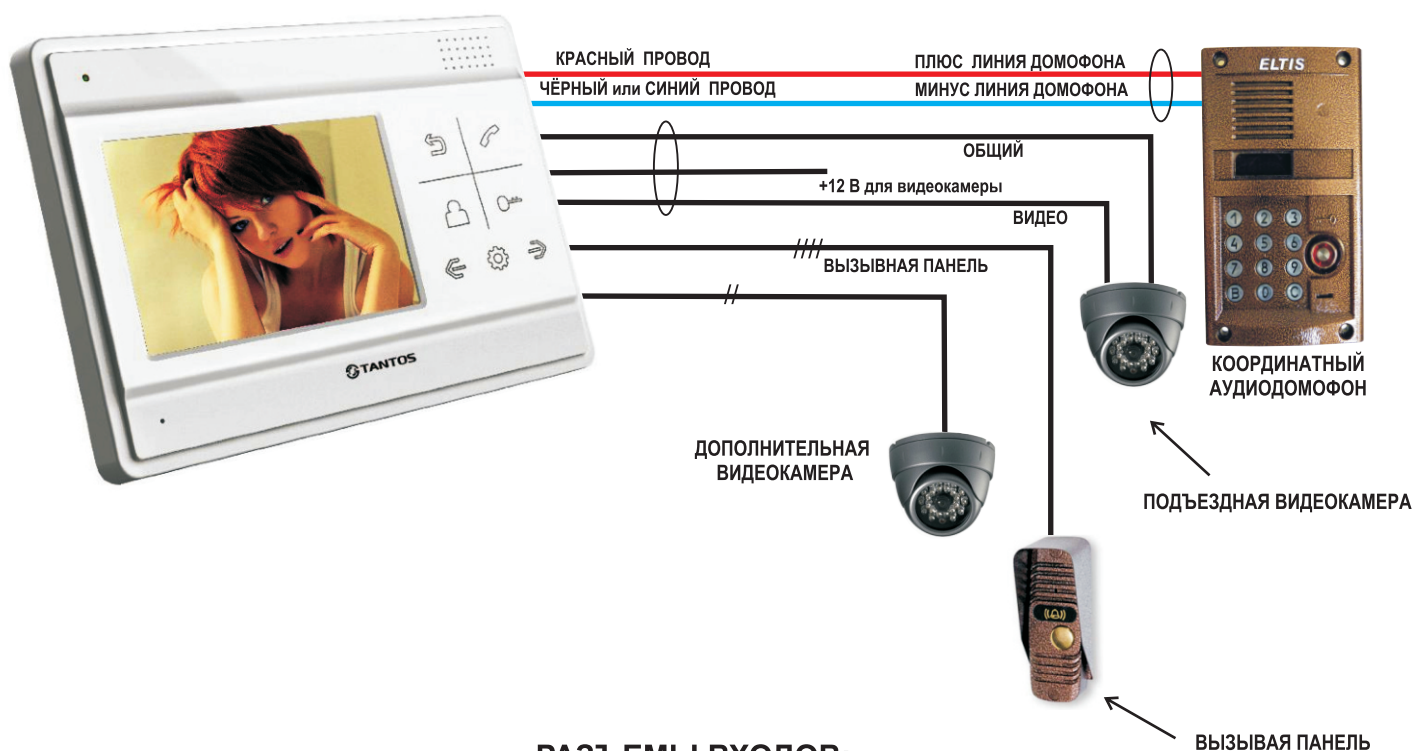

ЦВЕТНОЙ 4,3" монитор видеодомофона с записью на micro SD 32GB карту TANTOS LILU SD VZ предназначен для полнофункциональной работы с подъездным координатным аудиодомофоном типа "Элтис", "Цифрал", "Визит".

На первый вход подключается только подъездная видеочкамера, на второй вход можно подключить вызывную панель видеодомофона или цветную видеочкамеру.

СХЕМА ПОДКЛЮЧЕНИЯ

РАЗЪЕМЫ ВХОДОВ: