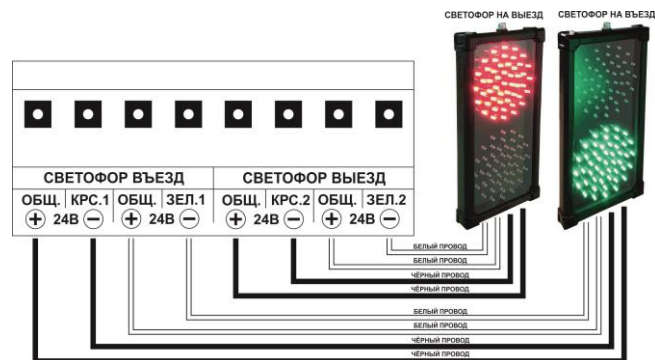

ТИПОВАЯ СХЕМА ПОДКЛЮЧЕНИЯ / SCHEME OF CONNECTION

ЦВЕТОВАЯ МАРКИРОВКА ПРОВОДОВ / COLOR MARKING OF WIRES

КРАСНЫЙ СИГНАЛ / RED SIGNAL	ЧЁРНЫЙ ПРОВОД / BLACK WIRE	24 AC/DC
	ЧЁРНЫЙ ПРОВОД / BLACK WIRE	
ЗЕЛЁНЫЙ СИГНАЛ / GREEN SIGNAL	БЕЛЫЙ ПРОВОД / WHITE WIRE	24 AC/DC
	БЕЛЫЙ ПРОВОД / WHITE WIRE	

КОМПЛЕКТ ПОСТАВКИ / PACKAGE

Светофор светодиодный двух секционный ИС-1/24 Traffic Light Led two section IS-1/24	1 шт. / 1 piece
Металлический уголок / Metal Corner	2 шт. / 2 pieces
Комплект крепежа (болт, шайба, резиновая прокладка) Fixture set (bolt, washer, rubber laying)	2 компл. / 2 sets
Инструкция пользователя / User Manual	1 шт. / 1 piece

INFOPARKING

Светофор светодиодный двух секционный
Серия ИНФОСВЕТ ИС-1/24
Traffic Light Led two section
Series INFOSVET IS-1/24

Инструкция пользователя USER MANUAL

Светодиодный двух секционный светофор ИС-1/24 предназначен для регулирования движения на внутренних территориях предприятий, паркингах, автостоянках, автомойках в качестве светосигнального устройства. Данная модификация имеет красный и зелёный цвет свечения. Переключение секций происходит путём подачи напряжения питания на необходимую секцию свечения. Диаметр секции – 145мм. Номинальный ток потребления – 0,1 А.

The LED two section IS-1/24 traffic light is intended for regulation of the movement in internal territories of the enterprises, parkings, car washes as the light-signal device.

This modification has red and green color of a luminescence. Switching of sections happens by giving of supply voltage on necessary section of a luminescence.