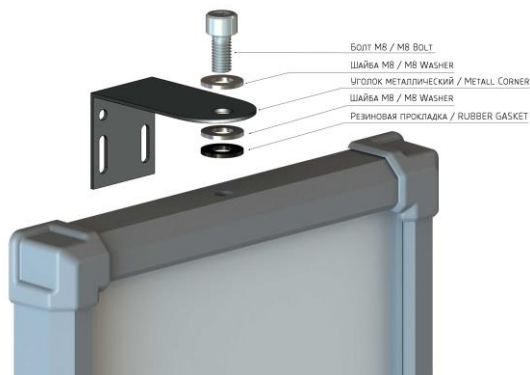

ВАРИАНТ КРЕПЛЕНИЯ / FASTENING OPTION