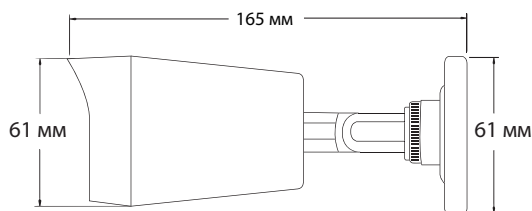

Технические параметры

Камера

Модель	BS-32B11A	Эффективные пиксели	1920*1080
Сенсор	1/2.9" 2MP	Сигнал/шум	Больше 52 дБ
Сканирование	Прогрессивное	Дальность ИК	10~20 м
Мин. освещенность	0.1 Лк/F2.4 (цвет) 0 Лк с вкл. ИК	ИК светодиоды	10

Объектив

Фокусное расстояние	2.8 мм	Угол обзора	92°
Апертура	F2.4		

Видео

Форматы видео	AHD/TVI/CVI/CVBS	AGC	Есть
Разрешение	25/30 к/с@1080P	День/ночь	Авто/вручную
OSD меню	Есть	Баланс белого	Есть
BLC	Нет	Шумоподавление	2D DNR
WDR	DWDR		

Общее

Рабочая температура	-30 C ~ 60 C	Размеры	165*61*61 мм
Рабочая влажность	10~90%	Вес нетто	0.15 кг
Питание	DC12В±10%	Вес брутто	0.25 кг
Потребление	<3.2 Вт (ИК выкл.)		

Информация для заказа

Тип товара	Артикул	Описание
Камера 2MP	BS-32B11A	Аналоговая камера 2MP (2.8 мм)

Размеры (мм)

Подробнее

ZKTECO CO.,LTD.
www.zkteco.ru
E-mail: sales@zkteco.ru

Copyright ©2018 ZKTECO CO., LTD. All rights reserved.