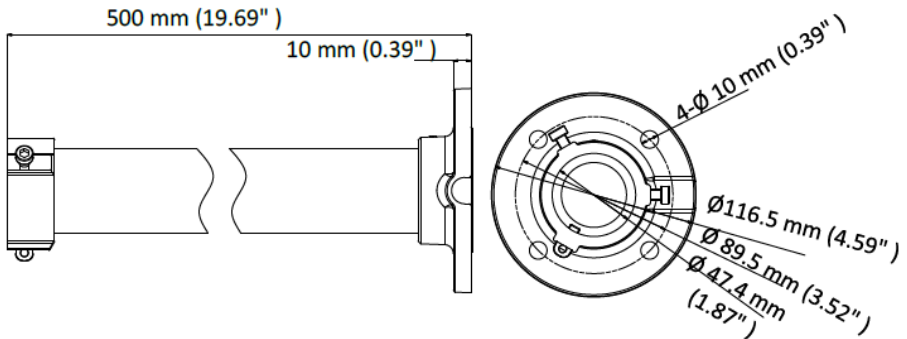

- Подвесной кронштейн должен быть установлен на плоской поверхности
- Стена, на которую устанавливается кронштейн, должна выдерживать вес предполагаемой камеры и аксессуаров в трехкратном размере
- Максимальная грузоподъемность кронштейна – 10кг

Размеры

*Изображения и спецификации могут быть изменены без дополнительного уведомления.

*За подробной информацией обращайтесь к вашему персональному менеджеру

Спецификации

Модель	DS-1662ZJ-P
Описание	Подвесной кронштейн
Цвет	Серый Ник
Назначение	Скоростные поворотные камеры
Материал	Алюминиевый сплав
Размеры	Ø 116.5 × 500мм
Вес (нетто)	0,96кг