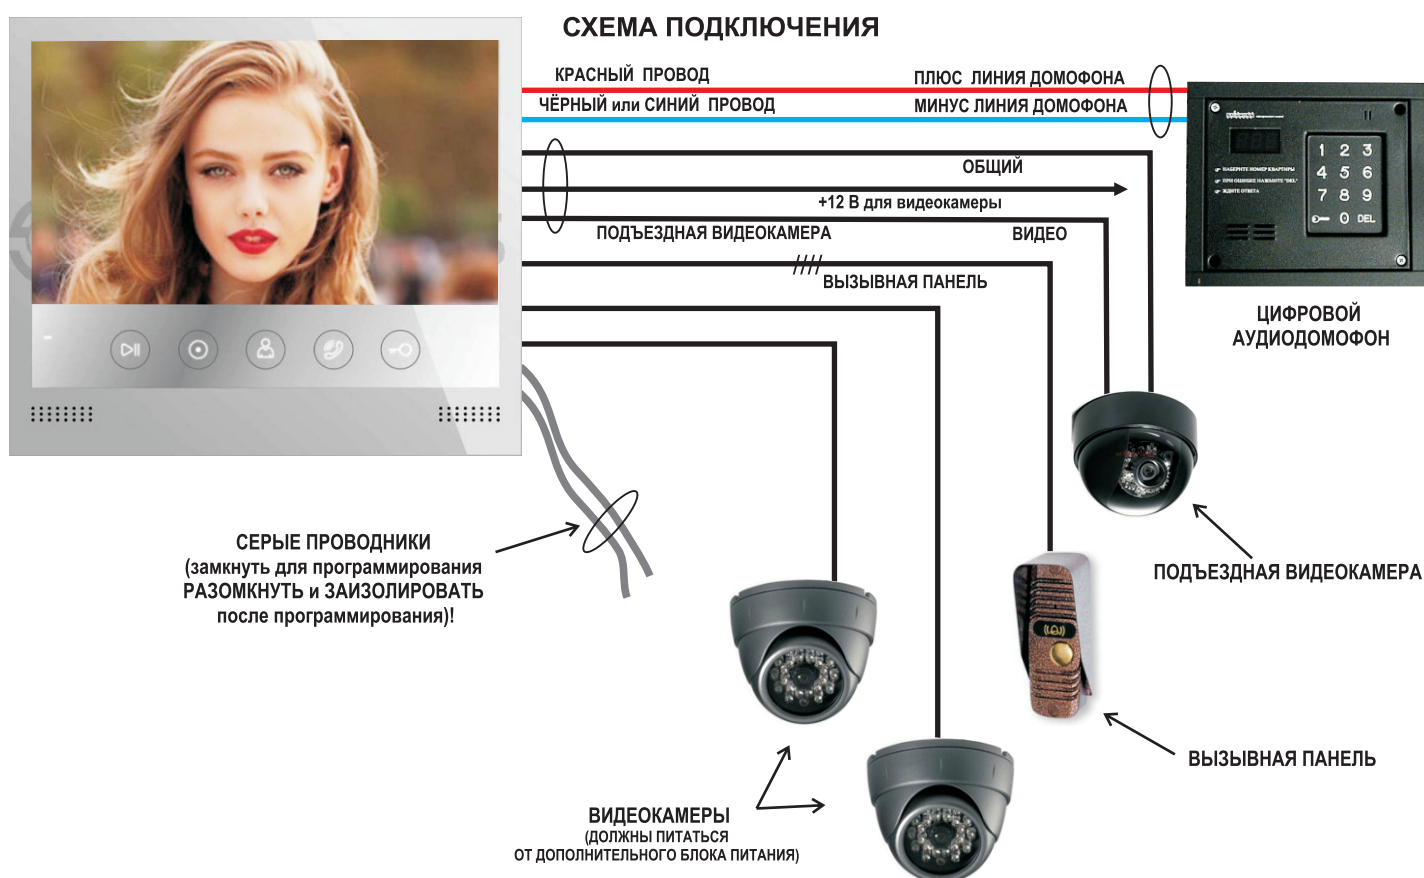

7" монитор видеодомофона **TANTOS SELINA HD M XL** с поддержкой карты **Micro SD** предназначен для полнофункциональной работы с подъездным **ЦИФРОВОМ** аудиодомофоном типа **RAIKMANN**, **MARSHALL** и т.п.

На вход **ПАНЕЛЬ 1** подключается **ТОЛЬКО** подъездная видеочасть.
Входы **ПАНЕЛЬ 2** и **КАМЕРА 1/2** монитора работают в штатном режиме.

ПРОГРАММИРОВАНИЕ НОМЕРА КВАРТИРЫ

Для записи номера квартиры необходимо замкнуть между собой **СЕРЫЕ** провода, затем с вызывной панели подъездного аудиодомофона 3 раза набрать необходимый номер квартиры, дожидаясь после каждого набора хотя бы одного звонка на подъездном домофоне, затем его сбрасывая.
После программирования **СЕРЫЕ** проводники разомкнуть и **ЗАИЗОЛИРОВАТЬ!**

Для настройки звука с подъездным аудиодомофоном есть две независимые регулировки:
регулировка громкости в динамике и регулировка усиления микрофона видеодомофона