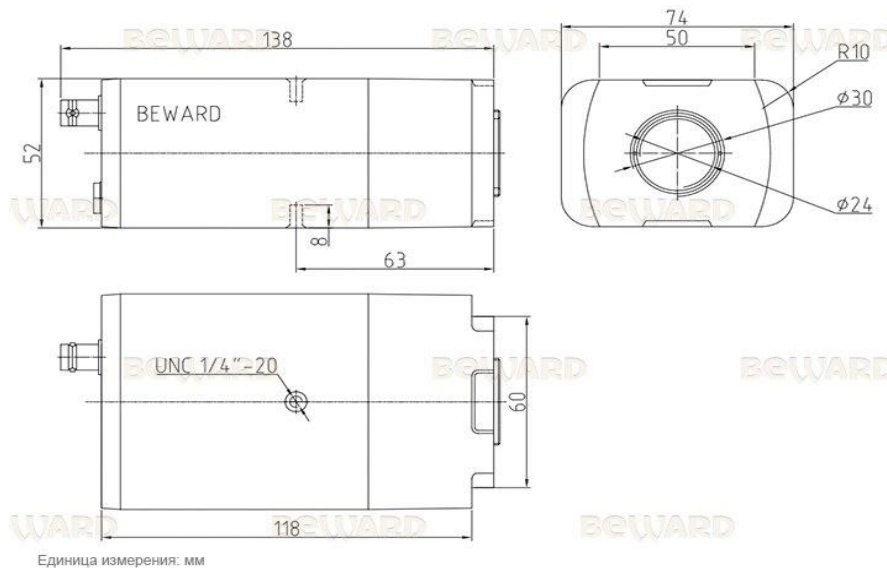

4. Устройство и принцип работы.

4 Мп IP камера BD4685 с аппаратным WDR – новейшая разработка компании BEWARD. Камера имеет потрясающие возможности обработки сцены с сильным перепадом освещенности. Аппаратный датчик освещенности обеспечивает своевременное переключение режимов съемки. BD4685 поддерживает в 2 раза более высокую скорость съемки, чем обычная камера (50 (60) к/с), что позволяет ей формировать отчетливое видеоизображение при любом движении в кадре. В сравнении с 2-мегапиксельными IP-камерами, обычные камеры более высокого разрешения при переключении в режим 2Мп имеют меньший угол обзора при использовании такого же объектива, и чувствительность ниже при том же угле обзора. Модель BEWARD BD4685 лишена этого недостатка: при переключении в режим 2 Мп угол обзора у нее не изменяется, и чувствительность сохраняется близкой к камерам 2 Мп благодаря передовой матрице OmniBSI-2. Эта модель камеры на базе современного мощного процессора предназначена для решения широкого круга задач охранного видеонаблюдения и соответствует высоким стандартам качества, предъявляемым к IP-камерам на сегодняшний день.

5. Установка.

ВНИМАНИЕ! В случае установки видекамеры на токопроводящую поверхность, во избежание попадания постороннего напряжения на корпус видекамеры, эта поверхность должна быть заземлена!

6. Габаритный чертеж

7. Сертификация

Сертификат соответствия № ЕАЭС RU С-RU.АН03.В.00245/19
Срок действия с 26.08.2019 по 28.08.2024 г.

8. Утилизация

Изделие утилизировать как бытовую технику согласно правилам установленными органами самоуправления региона утилизации.

9. Гарантийные обязательства

Гарантийные обязательства представлены на сайте по ссылке:
<http://www.beward.ru/contact/service>