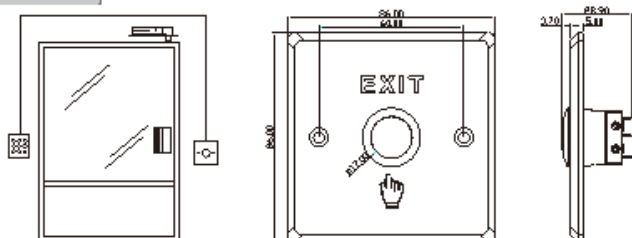

## Спецификации

Модель	DS-K7P01
Мощность передачи	3A@36В DC
Контакт выхода	NO/ NC/ COM
Тест на износ	Более 500 000 циклов
Материал	Алюминиевый сплав
Рабочие условия	-10°C — 55°C, влажность 0% - 95%
Размеры	86 × 86 × 28.9мм
Вес (нетто)	≤0,25кг

### Dimension