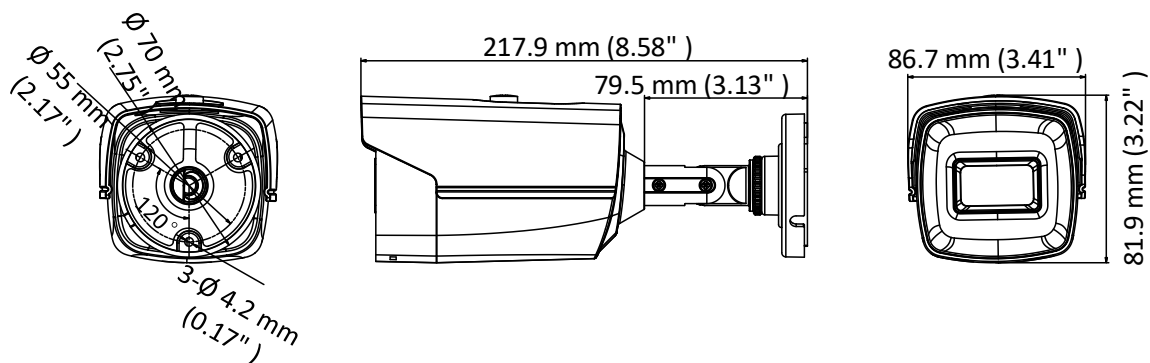

Видеокамера DS-2CE16U7T-IT3F

ПАСПОРТ ИЗДЕЛИЯ

Видеокамера DS-2CE16U7T-IT3F является 8 Мп видеокамерой для работы в условиях низкой освещенности.

Основная информация

- 8.29 Мп, 3840 × 216
- Высокая чувствительность
- 130 дБ, True WDR, 3D DNR
- Фиксированный объектив 2.8 мм
- Интеллектуальная ИК-подсветка, дальность ИК-подсветки: до 60 м
- Выход видео 4-в-1 (переключаемые TVI / AHD / CVI / CVBS)
- IP67
- Встроенный слот для microSD/SDHC/SDXC: нет
- Встроенный микрофон: нет

Основное	
Связь	HIKVISION-C
Размеры	81.9 × 86.7 × 217.9 мм (3.22 × 3.41 × 8.58")
Масса	Приблиз. 560 г

Доступные модели

DS-2CE16U7T-IT3F

Размеры (ед. изм.: мм (дюймы))

Аксессуары

DS-1280ZJ-XS

Монтажная коробка